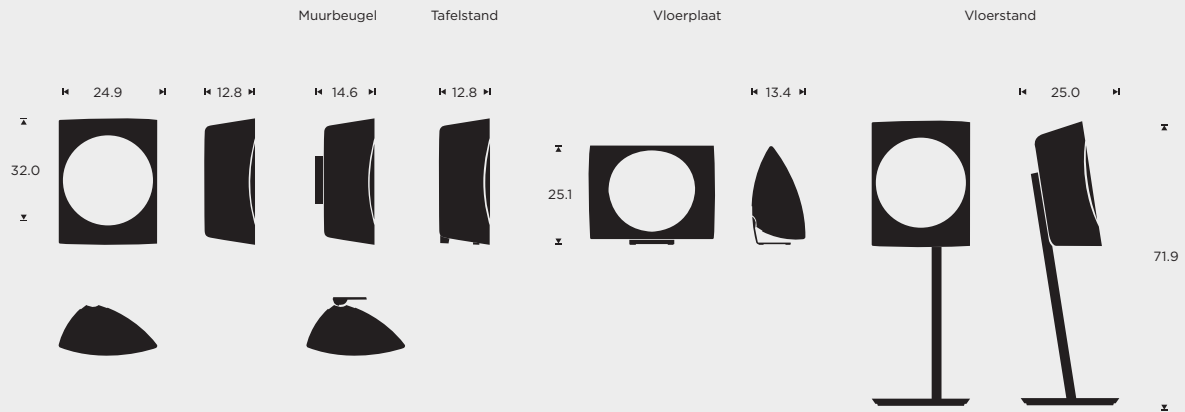

BEOLAB 17

Een stijlvolle en verrassend
krachtige draadloze luidspreker

VEELZIJDIG MOOI

Een robuuste, indrukwekkende luidspreker met een veel voller geluid dan de afmetingen doen vermoeden. Een strak vormgegeven luidspreker met een markante uitstraling.

BANG & OLUFSEN

AFMETINGEN

in cm

bang-olufsen.com/beolab17

SPECIFICATIES

Ontwerper

Torsten Valeur
David Lewis Designers

Plaatsingsmogelijkheden

Muurbeugel, tafelstand, vloerplaat, vloerstand

Gewicht

5,5 kg

Eenheden

1 x 3/4" tweeter
1 x 6" woofer

Versterkers

1 x 250 watt, Klasse D, tweeter
1 x 1000 watt, Klasse D, subwoofer

Draadloze compatibiliteit