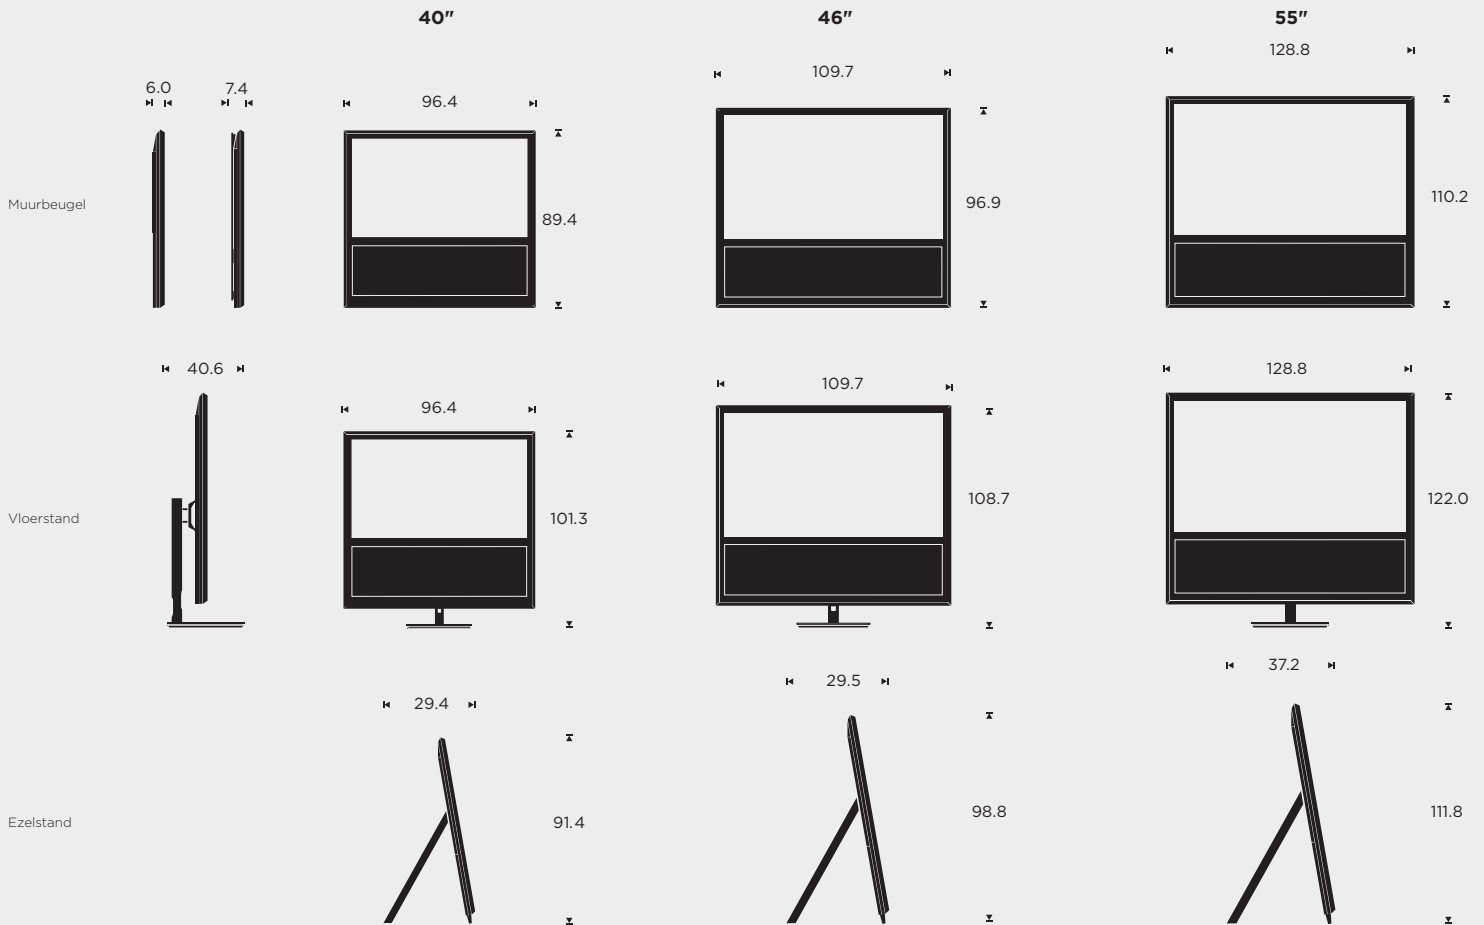

BEOVISION 11

Een one-solution TV

BEELD ZONDER GELUID IS NIET HALF ZO INTERESSANT

De prachtige BeoVision 11 is een toonbeeld van geluid, beeld en digitaal entertainment. Een televisie die speciaal werd ontworpen om u en uw gezin een onovertroffen ervaring te bieden – ongeacht of u naar een film of een sportuitzending kijkt, aan het gamen bent of naar muziek luistert. Het slanke, elegante frame van hoogglans aluminium en het royale glazen oppervlak dat naadloos in het scherm overvloeit, verraden dat het hier om een intelligente TV gaat waarvoor uitzonderlijk vakmanschap vereist is. U kunt alle aangesloten apparatuur bedienen met één en dezelfde Bang & Olufsen afstandsbediening.

BANG & OLUFSEN

AFMETINGEN

in cm

bang-olufsen.com/beovision11

SPECIFICATIES/EIGENSCHAPPEN

Ontwerper

David Lewis Designers

Plaatsingsmogelijkheden

Handmatig bedienbare muurbeugel
 Gemotoriseerde muurbeugel
 Gemotoriseerde vloerstand
 Ezelstand

Gewicht

40": 41 kg
 46": 48 kg
 55": 63 kg

Scherm

Full High Definition
 200/240 Hz
 Edge-type LED verlicht achterpaneel met 1.5D dimming en 3D